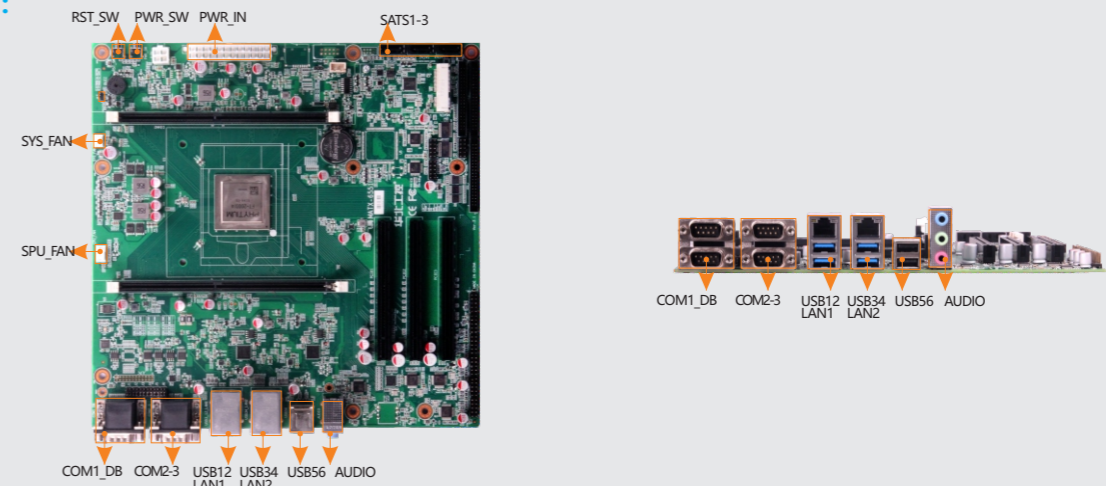

MATX-6551

飞腾FT-2000/4(四核), D2000 (八核) 处理器

产品特点:

- ◆ 飞腾FT-2000/4(四核) D2000 (八核) 处理器
- ◆ 2*UDIMM DDR4内存
- ◆ 独立PCIe显卡
- ◆ 2*LAN,4*USB3.0 18*USB2.0,16*COM
- ◆ 3*PCIe x16,1*Mini-PCIe

产品规格:

型号	MATX-6551
CPU	飞腾FT-2000/4(四核), D2000 (八核) 处理器
图像处理	/
内存	2*UDIMM内存插槽,支持DDR4-3200MHz,最大可支持2*32GB
存储	3*SATA, 1*mSATA, 支持SATA 3.0
显示接口	支持PCIe独立显卡显示
网络	2*LAN,RTL8211F,10/100/1000Mbps RJ45
USB接口	18*USB2.0,4*USB3.0
音频	1*Mic,1*Head Phone,1*Line IN
COM口	13*RS232,3*RS485/232,
I/O接口	3*PCIe x16插槽(PCIe 8X信号),1*Mini-PCIe,支持MSATA,1*LPC,2*I2C,1*CPUFAN,1*SYSFAN
看门狗	支持
BIOS	百敖 UEFI BIOS
系统	UOS 20,Kylin V10
电源	ATX
温度湿度	工作温度: 0°C ~ 60°C,存储温度: -40°C ~ 85°C,5% ~ 95%相对湿度, 无冷凝
尺寸	244mm x 244mm

结构框图:

接口概览:

尺寸图: