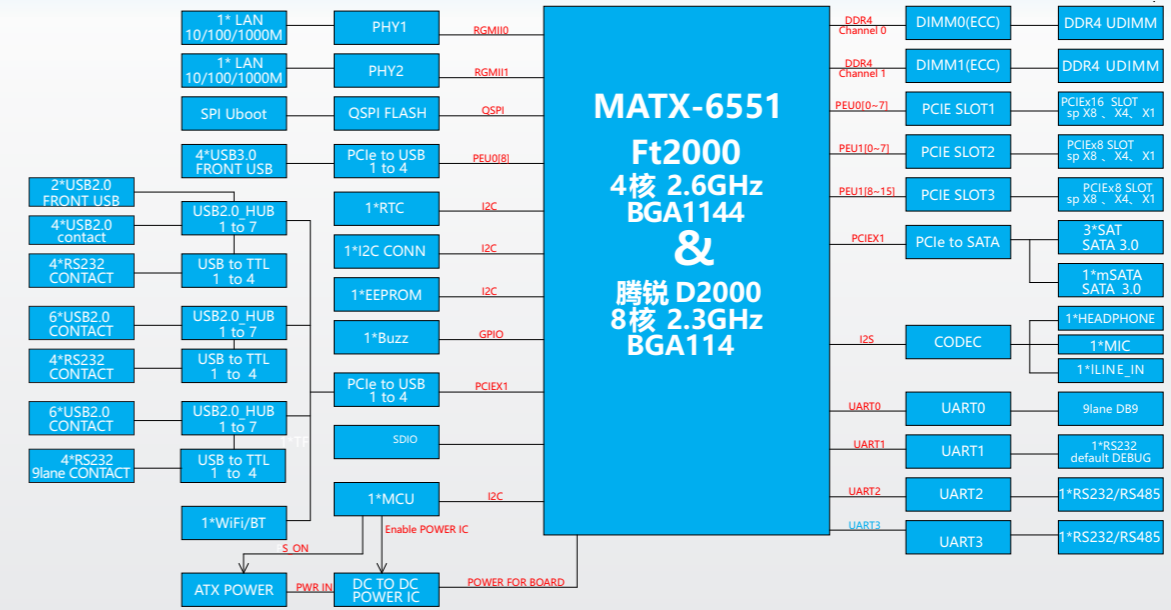

MATX-6551

飞腾FT-2000/4(四核), D2000 (八核) 处理器

产品特点:

- ◆ 飞腾FT-2000/4(四核) D2000 (八核) 处理器
- ◆ 2*UDIMM DDR4内存
- ◆ 独立PCIe显卡
- ◆ 2*LAN,4*USB3.0 18*USB2.0,16*COM
- ◆ 3*PCIe x16,1*Mini-PCIe

产品规格:

型号	MATX-6551
CPU	飞腾FT-2000/4(四核), D2000 (八核) 处理器
图像处理	/
内存	2*UDIMM内存插槽,支持DDR4-3200MHz,最大可支持2*32GB
存储	3*SATA, 1*mSATA, 支持SATA 3.0
显示接口	支持PCIe独立显卡显示
网络	2*LAN,RTL8211F,10/100/1000Mbps RJ45
USB接口	18*USB2.0,4*USB3.0
音频	1*Mic,1*Head Phone,1*Line IN
COM口	13*RS232,3*RS485/232,
I/O接口	3*PCIe x16插槽(PCIe 8X信号),1*Mini-PCIe,支持MSATA,1*LPC,2*I2C,1*CPUFAN,1*SYSFAN
看门狗	支持
BIOS	百敖 UEFI BIOS
系统	UOS 20,Kylin V10
电源	ATX
温度湿度	工作温度: 0°C ~ 60°C,存储温度: -40°C ~ 85°C,5% ~ 95%相对湿度, 无冷凝
尺寸	244mm x 244mm

结构框图:

接口概览:

尺寸图: