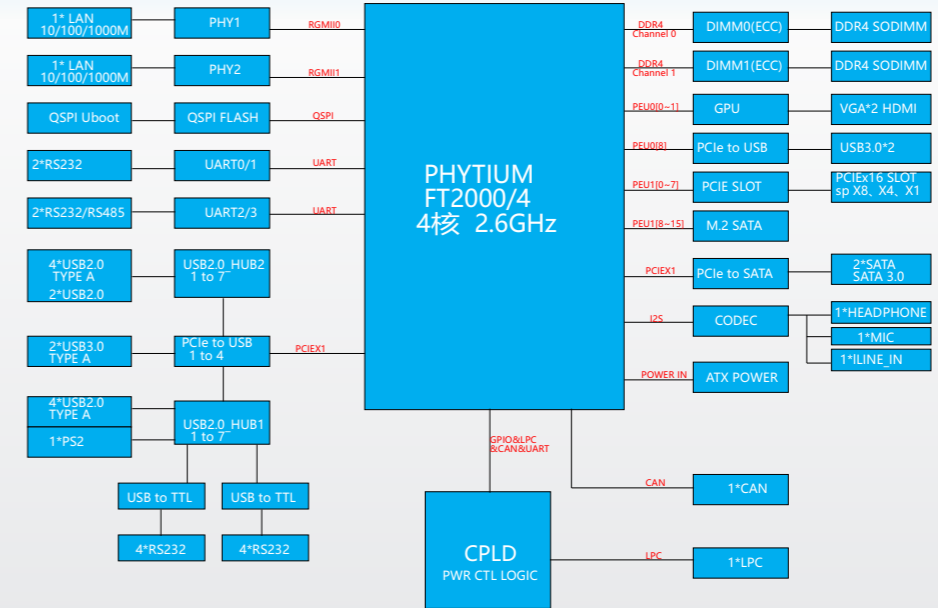

MITX-6553

飞腾FT-2000/4(四核),D2000 (八核) 处理器

产品特点:

- ◆ 飞腾FT-2000/4(四核) D2000 (八核) 处理器
- ◆ 2*SO-DIMM DDR4内存
- ◆ 2*VGA,1*HDMI
- ◆ 2*LAN,4 * USB3.0 10 * USB2.0,12*COM
- ◆ 1*PCIe x16,1*M.2

产品规格:

型号	MITX-6553
CPU	飞腾FT-2000/4(四核),D2000 (八核) 处理器
图形控制	SM768
内存	2*SO-DIMM内存插槽,支持PDR-3200M 2666MHz,最大可支持64GB
存储	2 * SATA,支持SATA 3.0
显示接口	支持2*VGA,1*HDMI VGA支持分辨率最高为1920x1200@60Hz HDMI支持分辨率最高为 1920x1200@60Hz
网络	2*LAN RTL8211F,10/100/1000Mbps RJ45
USB接口	10*USB2.0,4*USB3.0
音频	1* Mic,1*Head Phone,1*Line IN
COM口	10* RS232,2* RS485/232
I/O接口	1*PCIe x16插槽,1*M.2 支持NVME,1*Mini-PCIe 支持4G;支持PS/2 鼠标键盘;支持LPC扩展;支持4*GPIO;支持1*CPUFAN,1*SYSFAN;支持2*12C 支持1* CAN;支持1* 2x5Pin JFP;支持1* 板载PWRSW按键开关;支持PWR_LED,HDD_LED;支持1*蜂鸣器;支持来电自启或者按键开机
看门狗	支持
BIOS	百敖 UEFI BIOS
系统	UOS 20,Kylin V10
电源	ATX
温度湿度	工作温度: 0°C ~ 60°C 存储温度: -40°C ~ 85°C 5% ~ 95%相对湿度, 无冷凝
尺寸	170mm x 170mm

结构框图:

接口概览:

尺寸图: