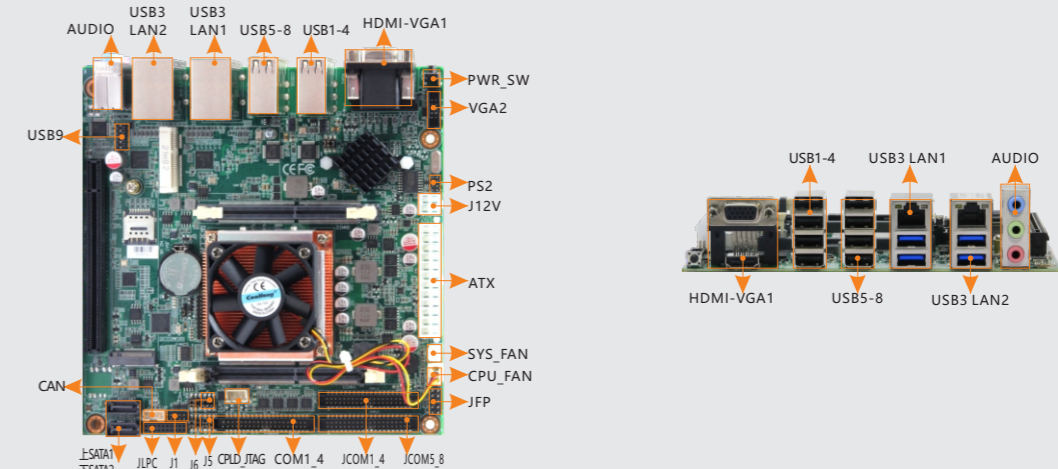

MITX-6553

飞腾FT-2000/4(四核),D2000 (八核) 处理器

产品特点:

- ◆ 飞腾FT-2000/4(四核) D2000 (八核) 处理器
- ◆ 2*SO-DIMM DDR4内存
- ◆ 2*VGA,1*HDMI
- ◆ 2*LAN,4 * USB3.0 10 * USB2.0,12*COM
- ◆ 1*PCIe x16,1*M.2

产品规格:

型号	MITX-6553
CPU	飞腾FT-2000/4(四核),D2000 (八核) 处理器
图形控制	SM768
内存	2*SO-DIMM内存插槽,支持PDR-3200M 2666MHz,最大可支持64GB
存储	2 * SATA,支持SATA 3.0
显示接口	支持2*VGA,1*HDMI VGA支持分辨率最高为1920x1200@60Hz HDMI支持分辨率最高为 1920x1200@60Hz
网络	2*LAN RTL8211F,10/100/1000Mbps RJ45
USB接口	10*USB2.0,4*USB3.0
音频	1* Mic,1*Head Phone,1*Line IN
COM口	10* RS232,2* RS485/232
I/O接口	1*PCIe x16插槽,1*M.2 支持NVME,1*Mini-PCIe 支持4G;支持PS/2 鼠标键盘;支持LPC扩展;支持4*GPIO;支持1*CPUFAN,1*SYSFAN;支持2*12C 支持1* CAN;支持1* 2x5Pin JFP;支持1* 板载PWRSW按键开关;支持PWR_LED,HDD_LED;支持1*蜂鸣器;支持来电自启或者按键开机
看门狗	支持
BIOS	百敖 UEFI BIOS
系统	UOS 20,Kylin V10
电源	ATX
温度湿度	工作温度: 0°C ~ 60°C 存储温度: -40°C ~ 85°C 5% ~ 95%相对湿度, 无冷凝
尺寸	170mm x 170mm

结构框图:

接口概览:

尺寸图: